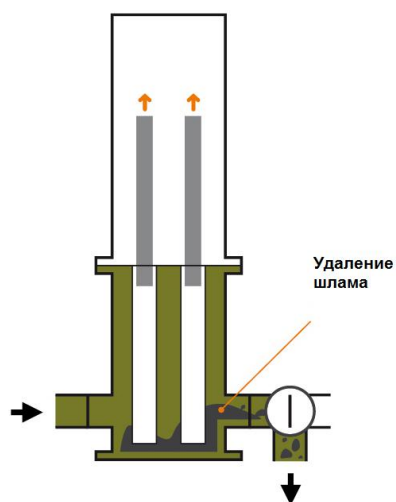

10
 9,000 Gauss
 NdFeB N45
 5°. 70°C

. 304,
 . 304,

Festo
 ASCO

PLC

« »
 - , 194044, . , 4/2
 ∴ (+7 812) 7155427, : (+7 812) 7407637
 www.nepspb.ru

AUTOMAG

By-pass.

, (Automag).