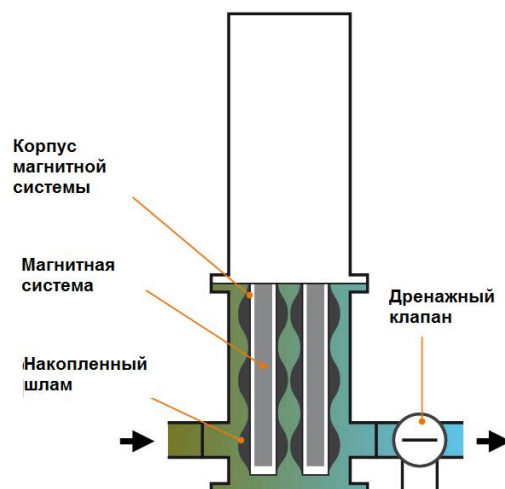

Automag

Automag

Automag

Automag

c

()

(10-15)

Automag	C,	A,	B,			-	, /
AM6	275	1050	450	2' PN16	6	7	450
AM12	405	1145	620	2' PN16	12	14	900

10
 9,000 Gauss
 NdFeB N45
 5°. 70°C

. 304,
 . 304,

Festo
 ASCO

PLC

« »
 - , 194044, . , 4/2
 ∴ (+7 812) 7155427, : (+7 812) 7407637
 www.nepspb.ru

AUTOMAG

By-pass.

, (Automag).