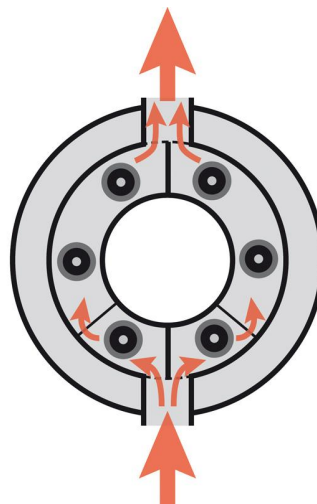

Automag

Automag

Automag

Automag

c

()

(10-15)

Automag	C,	A,	B,			-	, /
AM6	275	1050	450	2' PN16	6	7	450
AM12	405	1145	620	2' PN16	12	14	900

10
 9,000 Gauss
 NdFeB N45
 5°. 70°C

. 304,
 . 304,

Festo
 ASCO

PLC

« »
 - , 194044, . , 4/2
 ∴ (+7 812) 7155427, : (+7 812) 7407637
 www.nepspb.ru

AUTOMAG

By-pass.

, (Automag).