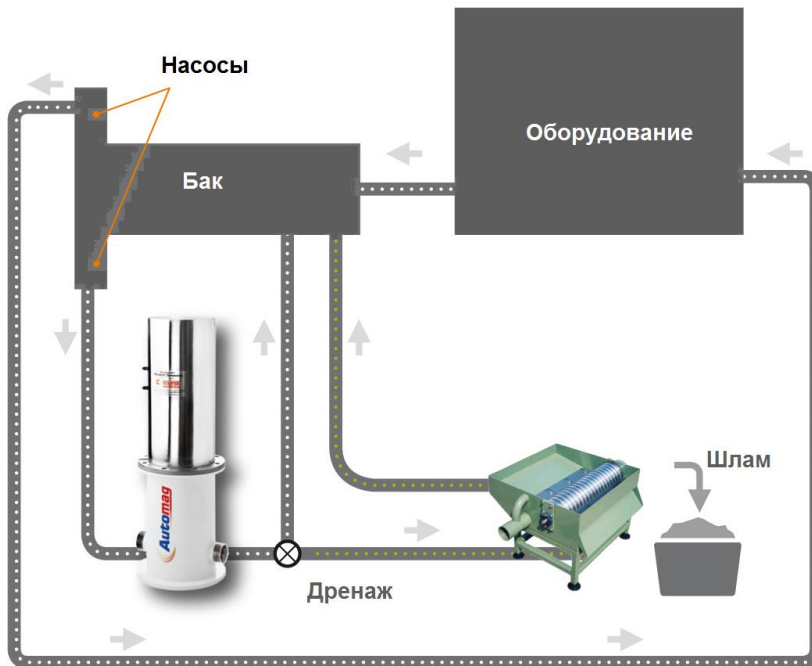

10
 9,000 Gauss
 NdFeB N45
 5°. 70°C

. 304,
 . 304,

Festo
 ASCO

PLC

« »
 - , 194044, . , 4/2
 ∴ (+7 812) 7155427, : (+7 812) 7407637
 www.nepspb.ru

AUTOMAG

By-pass.

, (Automag).