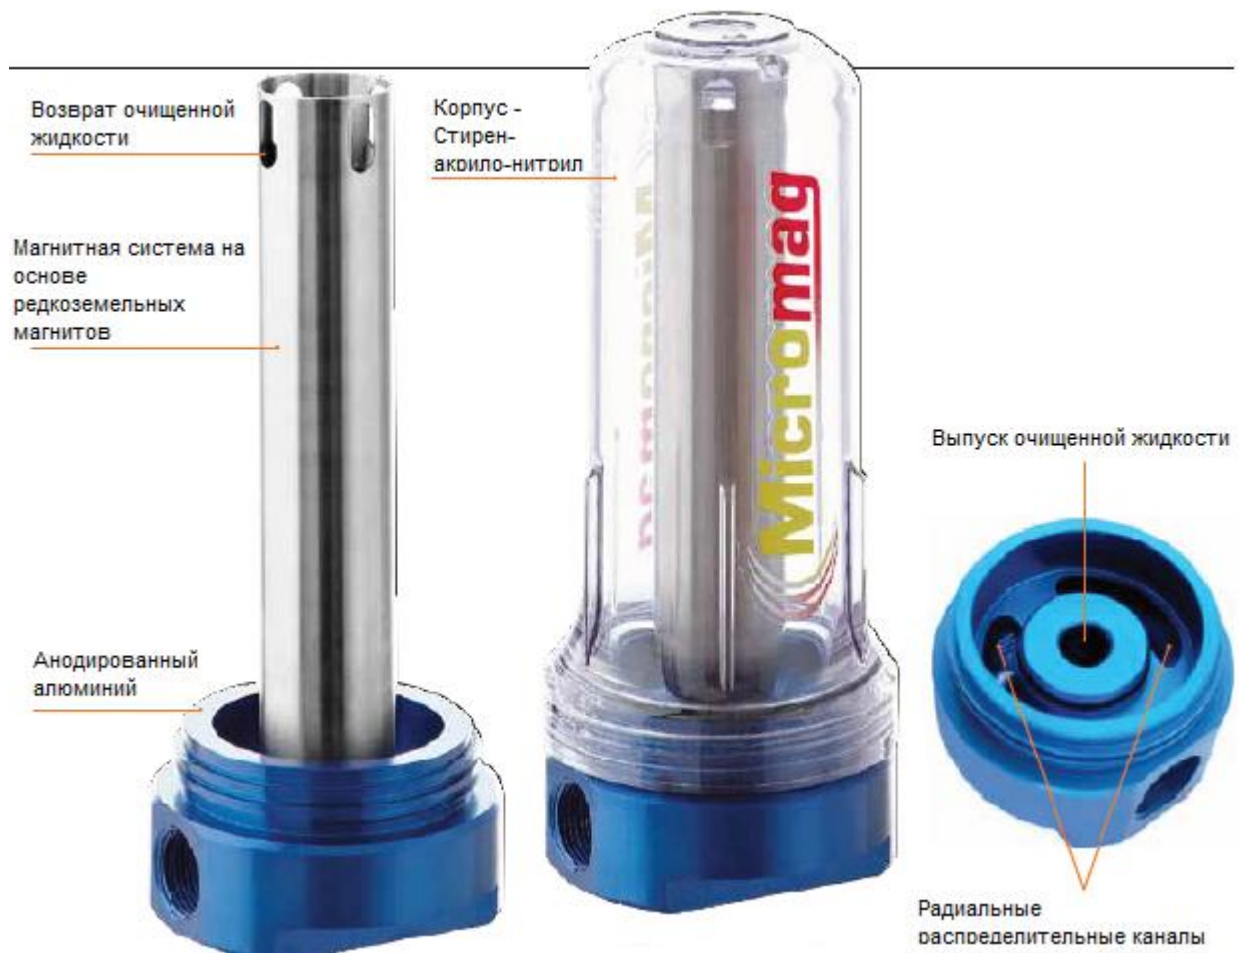

Micromag

«
- , 194044, . , 4/2
.: (+7 812) 715427, : (+7 812) 7407637
www.nespsb.ru